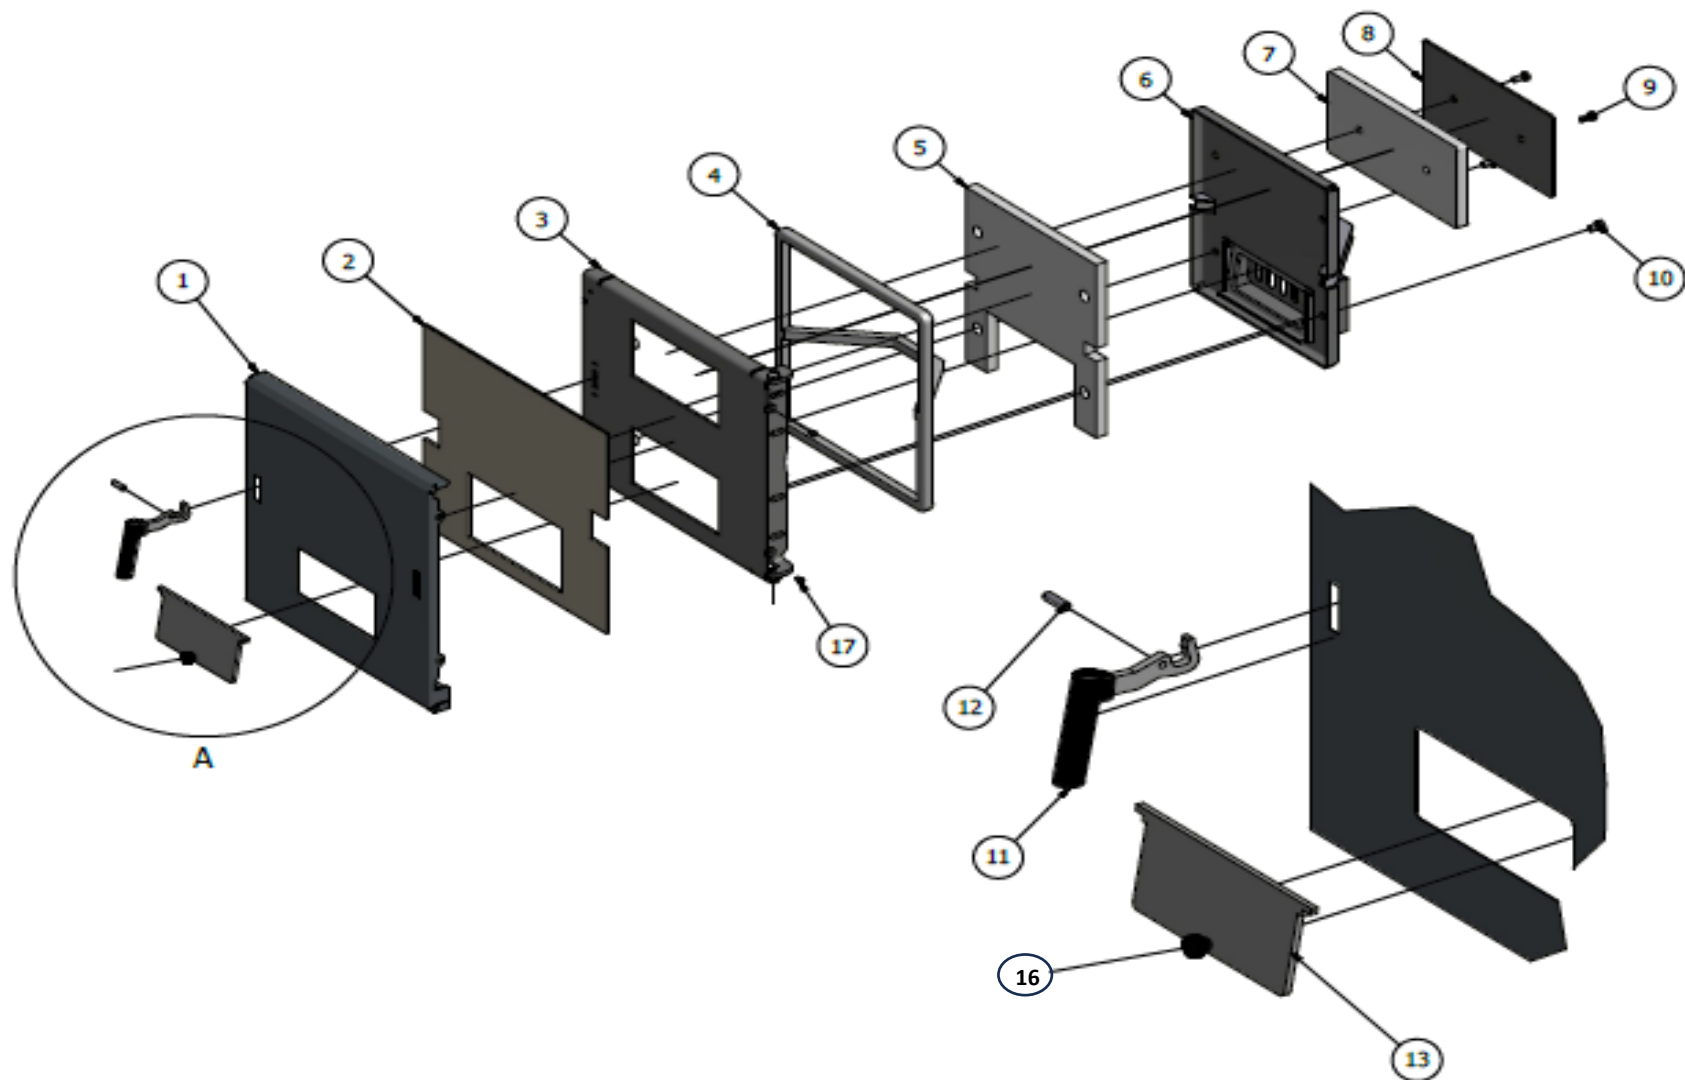

Sestava příkladacích dvířek

Pozice	Objednávací kód	Název	Počet kusů pro jednotlivé typy kotlů				Cena v Kč bez DPH za 1 ks	Cena v Kč s DPH za 1 ks
			18|24|30	18	24	30		
1	ND0032	Plášť příkládacích dvířek	1				773,00	935,30
2	ND0033	Izolace pláště příkládacích dvířek	1				137,00	165,80
3	ND0034	Příkládací dvířka	1				1 166,00	1 410,90
4	ND0035	Těsnící šňůra příkládacích dvířek	1				254,00	307,30
5	ND0036	Izolace příkládacích dvířek	1				221,00	267,40
6	ND0037	Ochranná deska příkládacích dvířek	1				1 571,00	1 900,90
7	ND0038	Izolace přepážky	1				112,00	135,50
8	ND0039	Ochranná deska přepážky	1				212,00	256,50
9+10	ND0040	Šroub M8x25 + M10x25	2+4				5,00	6,05
11	ND0041	Klika dvířek	1				226,00	273,50
12	ND0042	Imbusový šroub - čep klik M8x25	1				6,00	7,30
13	ND0044	Klapa dusivky primárního vzduchu	1				232,00	280,70
14	ND0045	Táhlo pro řetízek regulátoru tahu	1				14,00	16,90
15	ND0046	Matice M6	1				2,00	2,40
16	ND0043	Stavěcí šroub klapky primárního vzduchu	1				24,00	29,04