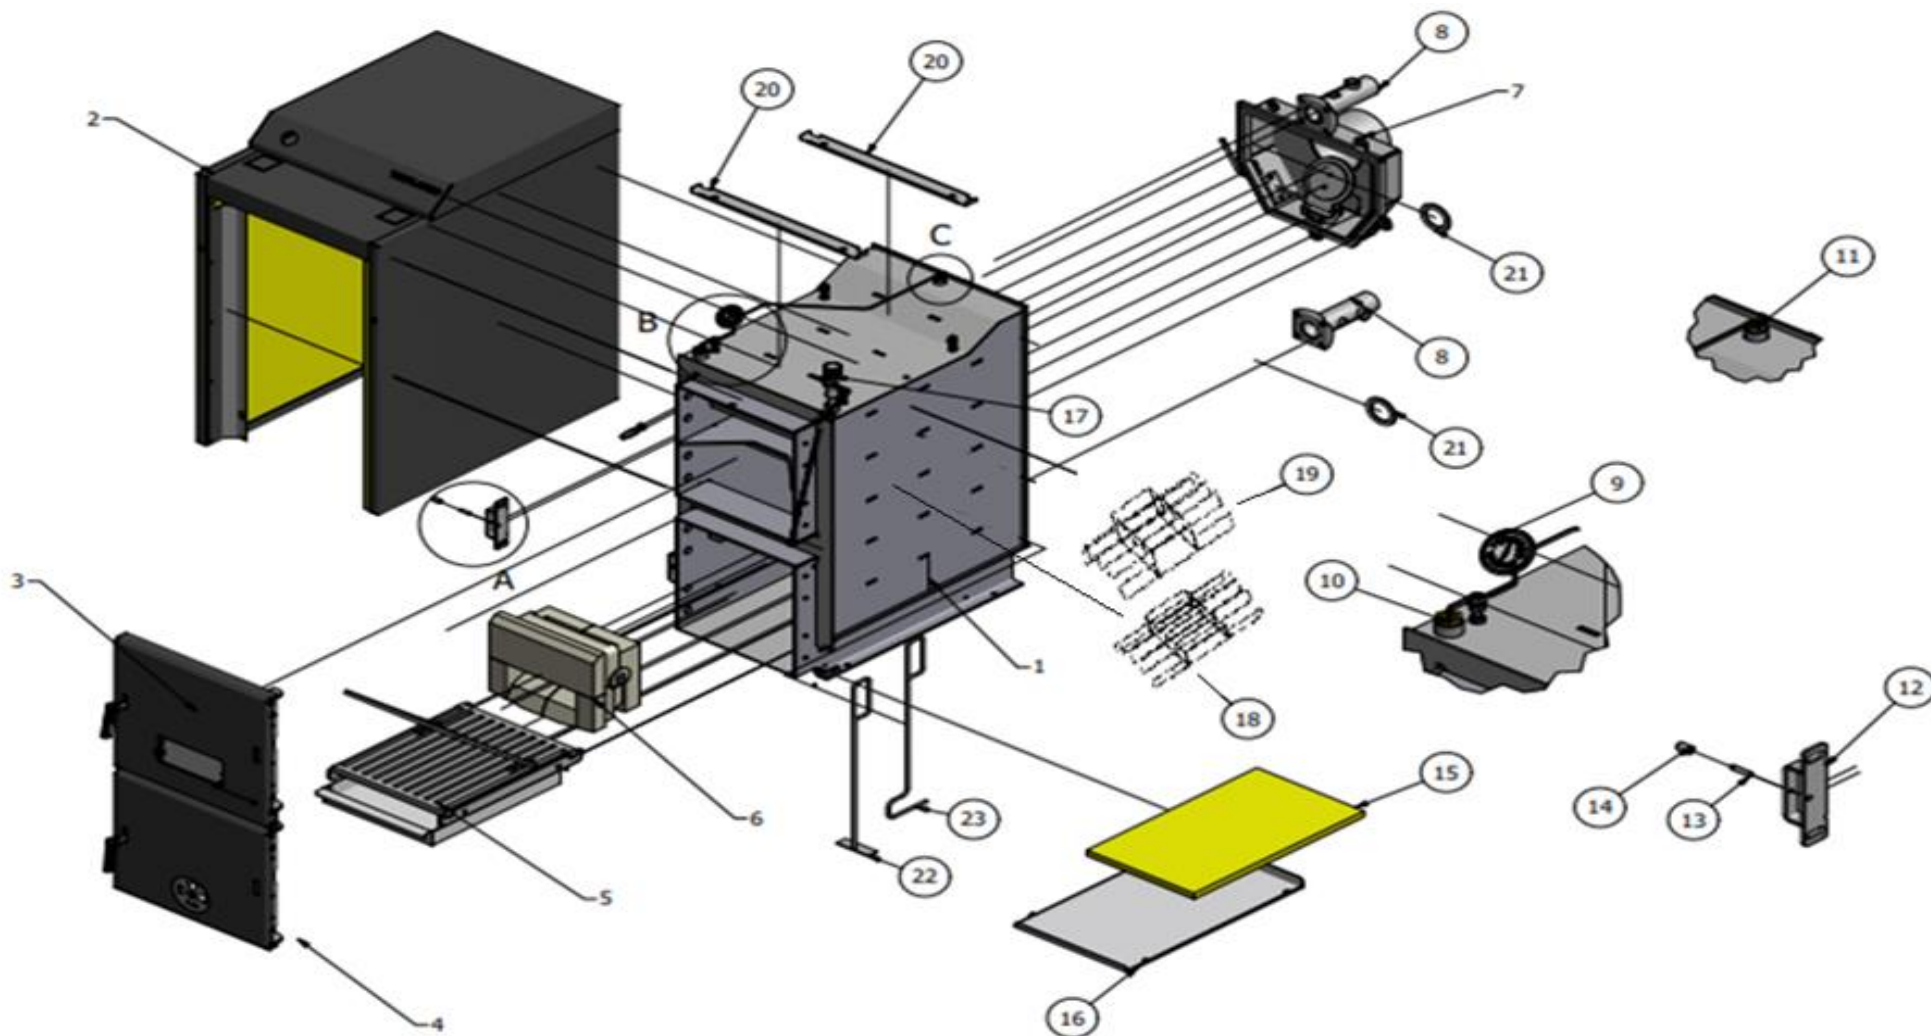

Katalog ND

VIAFLAMES E22 ECO 18 | 24 | 30

Platný od 1.2.2024

Sestava kompletního kotle

Pozice	Objednávací kód	Název	Počet kusů pro jednotlivé typy kotlů				Cena v Kč bez DPH za 1 ks	Cena v Kč s DPH za 1 ks
			18 24 30	18	24	30		
1	ND0001	Kotlové těleso 18/24		1	1			
1	ND0002	Kotlové těleso 30				1		
2	ND0127	Plášť včetně izolací E22 ECO 18/24		1	1		6 250,90	
2	ND0128	Plášť včetně izolací E22 ECO30				1	6 518,30	
3	ND0007	Příkládací dvířka kompletní	1				4 976,00	
4	ND0008	Popelníková dvířka kompletní	1				4 368,00	
5	není jako ND	Rošty včetně popelníku sestava						
6	ND00025	Sestava keramických tvarovek	1				4 645,00	
7	ND0009	Kouřový nástavec sestava	1					
8	ND00112	Příruba zahnutá	1				668,00	
9	ND00106	Příruba	1				506,00	
10	ND00100	Termomanometr	1				330,00	
11	ND00010	Zpětný ventil	1				89,00	
12	ND00011	Jímka s pojistnou pružinkou	1				116,00	
13	ND00012	Západka dvířek	2				170,00	
14	ND00013	Čep západky dvířek	2				28,00	
15	ND00014	Váleček západky dvířek	2				28,00	
16	ND00015	Izolace dna kotlového tělesa 18/24		1	1		80,05	
17	ND00016	Kryt spodní izolace dna tělesa 18/24		1	1		345,00	
16	ND00017	Izolace dna kotlového tělesa 30				1	87,00	
17	ND00018	Kryt spodní izolace dna tělesa 30				1	379,00	
18	ND0108	Turbulátor UNI spodní	1				550,00	
19	ND0109	Turbulátor UNI horní	1				600,00	
20	ND00028	Konzola uchycení pláště	2				111,00	
21	ND00029	Těsnění přírub	2				23,00	
22	ND00030	Škrabka	1				64,00	
23	ND00031	Pohrabáč	1				60,00	
24	ND01256	Spínač ventilátoru komplet	1				1 334,50	
25	ND0121	Ulita ventilátoru	1				3 500,00	
26	ND0122	Ventilátor	1				7 580,00	
27	ND0125	Rídící jednotka VERABORD 360 komplet	1				8 350,00	