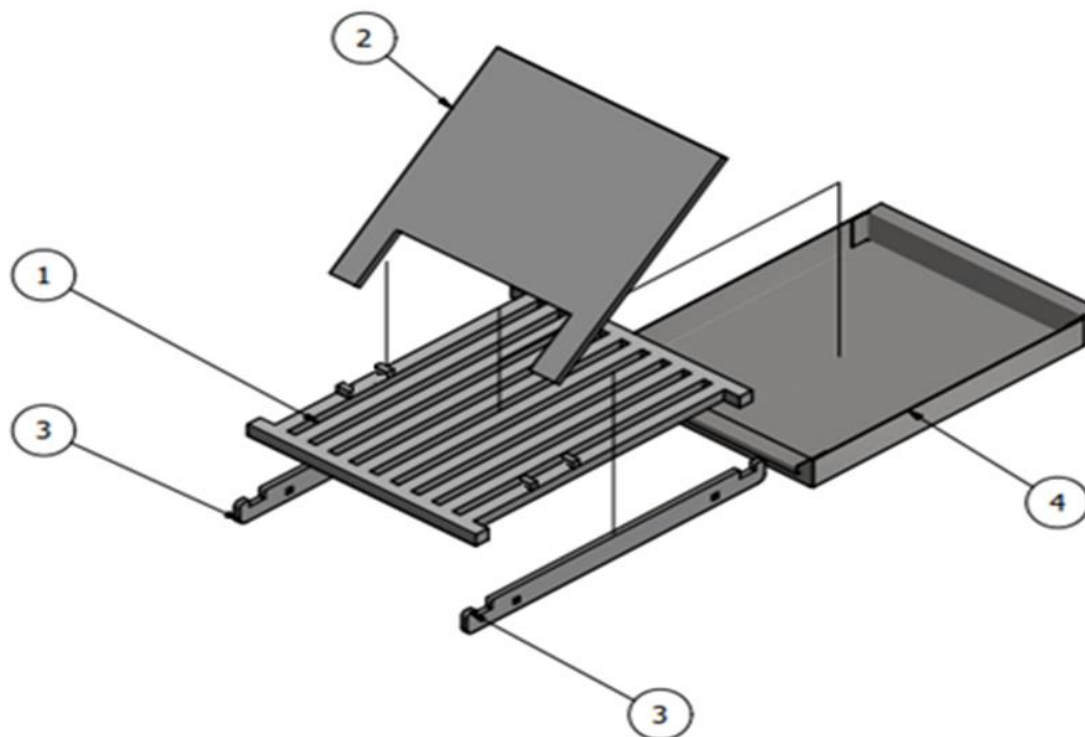

Sestava roštů

Pozice	Objednávací kód	Název	Počet kusů pro jednotlivé typy kotlů				Cena v Kč bez DPH za 1 ks	Cena v Kč s DPH za 1 ks
			18|24|30	18	24	30		
1	ND0003	Spodní litinový rošt	1				1 755,00	2 123,60
2	ND0004	Šikmý rošt	1				1 316,30	1 592,70
3	ND0069	Lyžina uchycení spodního roštu	2				187,00	226,30
4	ND0070	Popelník 18/24		1	1		666,70	806,70
4	ND0071	Popelník 30				1	715,00	865,20
6