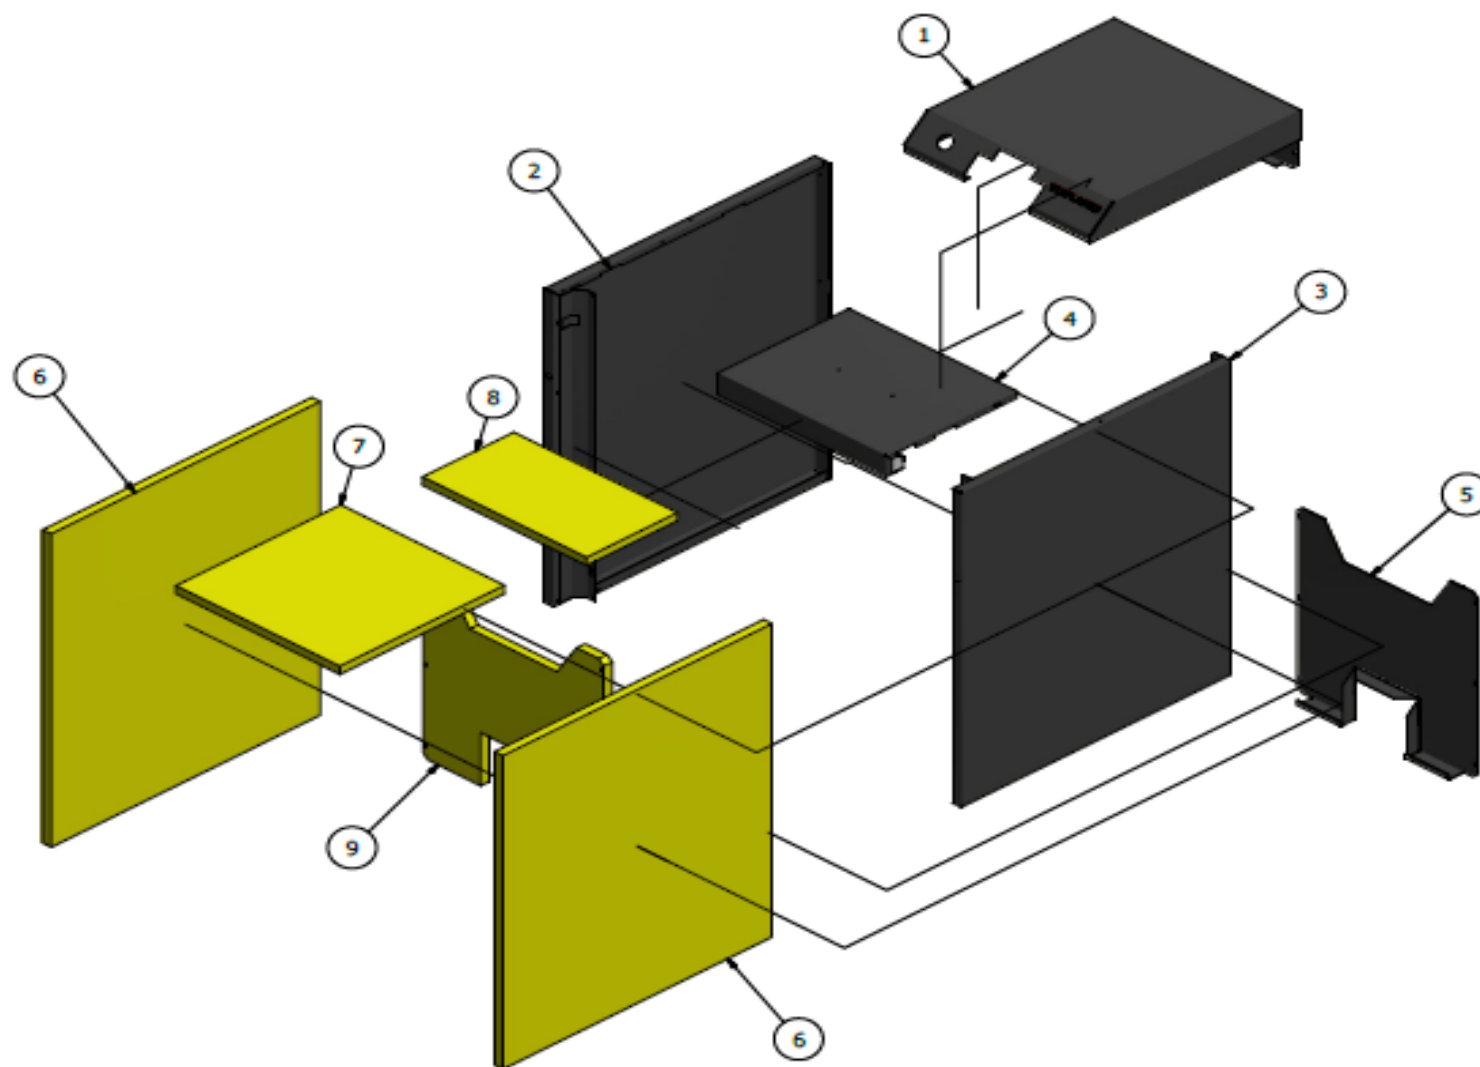

Sestava opláštění

Pozice	Objednávací kód	Název	Počet kusů pro jednotlivé typy kotlů				Cena v Kč bez DPH za 1 ks	Cena v Kč s DPH za 1 ks
			18|24|30	18	24	30		
1	ND0087	Plášť horní zadní 18/24 verze E22		1	1		1 107,00	1 339,50
1	ND0088	Plášť horní zadní 30 verze E22				1	1 186,00	1 435,10
2	ND0074	Plášť levý boční 18/24		1	1		1 754,00	2 122,30
2	ND0075	Plášť levý boční 30				1	1 845,00	2 232,50
3	ND0076	Plášť pravý boční 18/24		1	1		1 754,00	2 122,30
3	ND0077	Plášť pravý boční 30				1	1 845,00	2 232,50
4	ND0089	Plášť horní přední verze E22 18/24/30	1				830,50	1 004,90
5	ND0079	Plášť zadní	1				745,00	901,50
6	ND0080	Izolace bočního pláště 18/24		2	2		161,00	194,80
6	ND0081	Izolace bočního pláště 30				2	172,00	208,10
7	ND0082	Izolace horního předního pláště	1				123,00	148,80
8	ND0083	Izolace horního zadního pláště 18/24		1	1		111,00	134,40
8	ND0084	Izolace horního zadního pláště 30				1	118,00	142,80
9	ND0085	Izolace zadního pláště	1				112,00	135,50
	ND0086	Šroubky do plechu	13				1,50	1,80

Ostatní příslušenství

	Objednávací kód	Název	Počet kusů pro jednotlivé typy kotlů				Cena v Kč bez DPH za 1 ks	Cena v Kč s DPH za 1 ks
			18|24|30	18	24	30		
	ND01251	Zák. panel řídicí jednotky	1				4 070,80	4 925,70
	ND01252	Displej řídicí jednotky	1				3 332,30	4 032,10
	ND01253	Teplotní čidlo 3m (B1, B3, B4, B41)	4				620,70	751,00
	ND01254	Venkovní čidlo teploty	1				662,10	801,10
	ND01255	Spalinové čidlo	1				1 740,00	2 105,40
	ND01256	Koncový spínač ventilátoru	1				1 334,50	1 614,70
	ND01257	Kabel propojovací jednotka - displej	1				103,40	125,10
	ND01258	Teplotní čidlo 2m (B2 kotel)	1				589,70	713,50
	ND01259	Vrtule ventilátoru					1 950,00	2 359,50