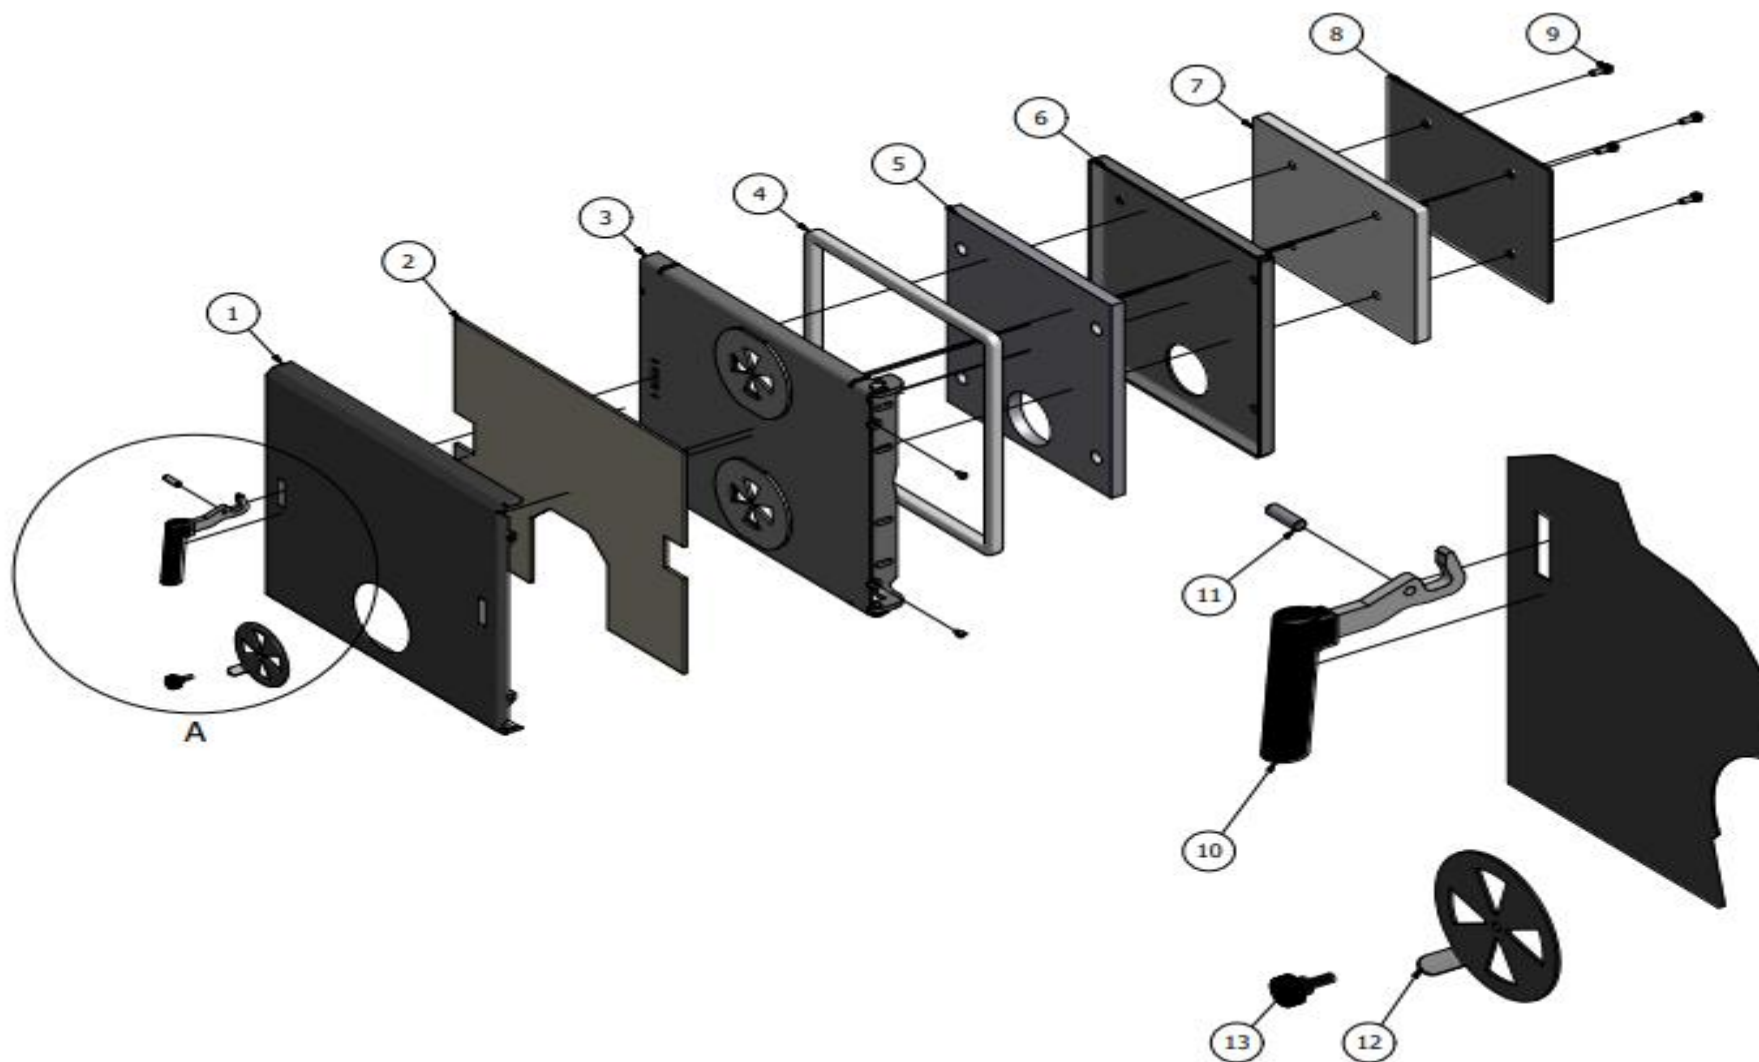

Sestava popelníkových dvířek

Pozice	Objednávací kód	Název	Počet kusů pro jednotlivé typy kotlů				Cena v Kč bez DPH za 1 ks	Cena v Kč s DPH za 1 ks
			18|24|30	18	24	30		
1	ND0047	Plášť popelníkových dvířek	1				681,00	824,00
2	ND0048	Izolace pláště příkládacích dvířek	1				137,00	165,80
3	ND0049	Popelníková dvířka	1				1 303,00	1 576,60
4	ND0050	Těsnící šňůra pop. Dvířek	1				208,00	251,70
5	ND0051	Izolace popelníkových dvířek	1				221,00	267,40
6	ND0052	Ochrana deska popelníkových dvířek	1				951,00	1 150,70
7	ND0053	Izolace popelníkových dvířek II	1				142,00	171,80
8	ND0054	Ochrana deska popelníkových dvířek II	1				280,00	338,80
9	ND0040	Šroub M8x25 + M10x25	4+4				5,00	6,05
10	ND0041	Klika dvířek	1				226,00	273,50
11	ND0042	Imbusový šroub - čep klik M8x25	1				6,00	7,30
12	ND0055	Růžice přívodu vzduchu pop. dvířek	1				156,00	188,80
13	ND0043	Stavěcí šroub růžice přívodu vzduchu	1				24,00	29,00