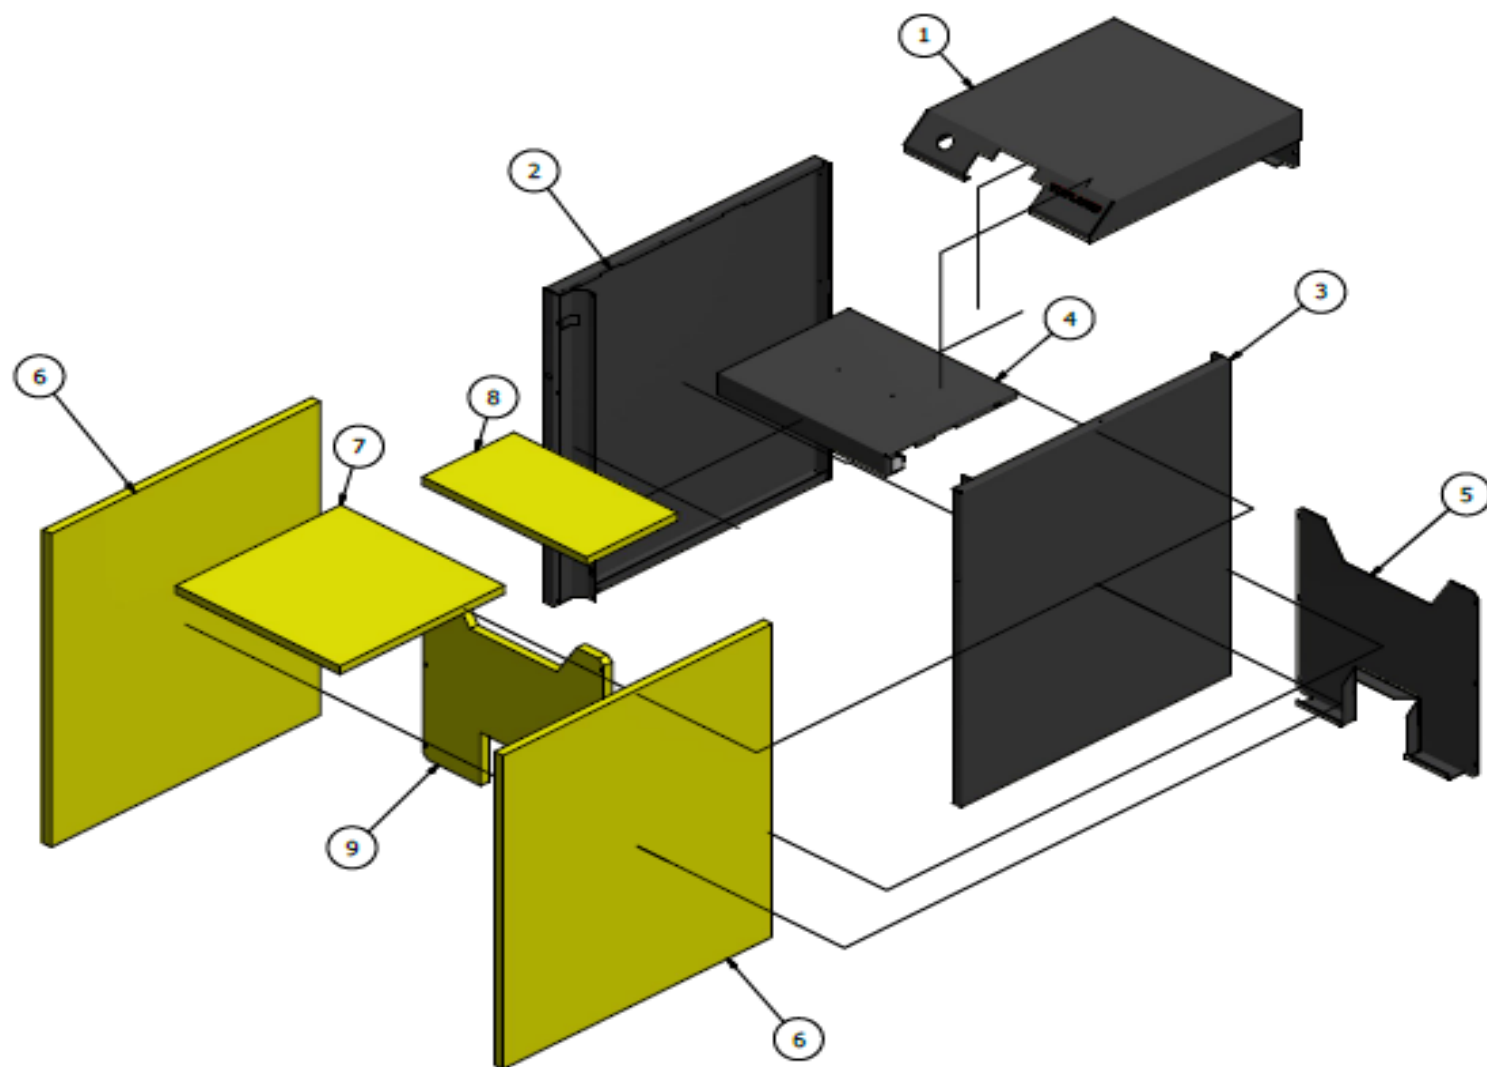

Sestava opláštění

Pozice	Objednávací kód	Název	Počet kusů pro jednotlivé typy kotlů				Cena v Kč bez DPH za 1 ks	Cena v Kč s DPH za 1 ks
			18|24|30	18	24	30		
1	ND0087	Plášť horní zadní 18/24 verze E22		1	1		1 107,00	1 339,50
1	ND0088	Plášť horní zadní 30 verze E22				1	1 186,00	1 435,10
2	ND0074	Plášť levý boční 18/24		1	1		1 754,00	2 122,30
2	ND0075	Plášť levý boční 30				1	1 845,00	2 232,50
3	ND0076	Plášť pravý boční 18/24		1	1		1 754,00	2 122,30
3	ND0077	Plášť pravý boční 30				1	1 845,00	2 232,50
4	ND0089	Plášť horní přední verze E22 18/24/30	1				830,50	1 004,90
5	ND0079	Plášť zadní	1				745,00	901,50
6	ND0080	Izolace bočního pláště 18/24		2	2		161,00	194,80
6	ND0081	Izolace bočního pláště 30				2	172,00	208,10
7	ND0082	Izolace horního předního pláště	1				123,00	148,80
8	ND0083	Izolace horního zadního pláště 18/24		1	1		111,00	134,40
8	ND0084	Izolace horního zadního pláště 30				1	118,00	142,80
9	ND0085	Izolace zadního pláště	1				112,00	135,50
	ND0086	Šroubky do plechu	13				1,50	1,80

Ostatní příslušenství

	Objednávací kód	Název	Počet kusů pro jednotlivé typy kotlů				Cena v Kč bez DPH za 1 ks	Cena v Kč s DPH za 1 ks
			18|24|30	18	24	30		
	ND01251	Zák. panel řídicí jednotky	1				4 070,80	4 925,70
	ND01252	Displej řídicí jednotky	1				3 332,30	4 032,10
	ND01253	Teplotní čidlo 3m (B1, B3, B4, B41)	4				620,70	751,00
	ND01254	Venkovní čidlo teploty	1				662,10	801,10
	ND01255	Spalinové čidlo	1				1 740,00	2 105,40
	ND01256	Koncový spínač ventilátoru	1				1 334,50	1 614,70
	ND01257	Kabel propojovací jednotka - displej	1				103,40	125,10
	ND01258	Teplotní čidlo 2m (B2 kotel)	1				589,70	713,50
	ND01259	Vrtule ventilátoru					1 950,00	2 359,50