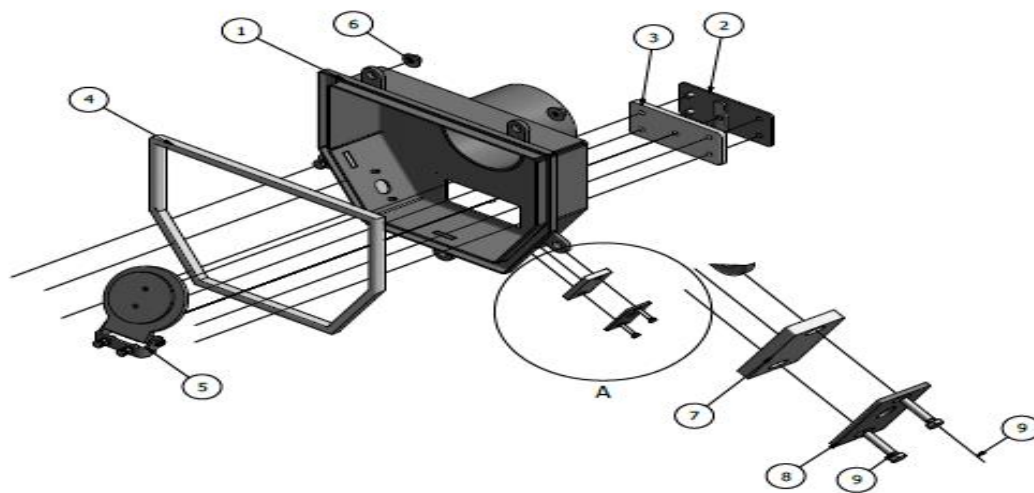

Sestava kouřového nástavce

Pozice	Objednávací kód	Název	Počet kusů pro jednotlivé typy kotlů				Cena v Kč bez DPH za 1 ks	Cena v Kč s DPH za 1 ks
			18|24|30	18	24	30		
1	ND0057	Kouřový nástavec	1				2 780,00	3 363,90
2	ND0058	Kryt čistícího otvoru kouřáku	1				360,00	435,60
3	ND0059	Izolace čistícího otvoru kouřáku	1				55,00	66,60
4	ND0060	Těsnící šňůra kouřového nástavce	1				216,00	261,40
5	ND0061	Zkratovací klapka	1				539,00	652,20
6	ND0065	Šroub kouřového nástavce	5				5,00	6,05
7	ND0066	Izolace čistícího otvoru kouřáku boční	2				36,00	43,50
8	ND0067	Kryt čistícího otvoru kouřáku boční	2				67,00	81,07
9	ND0068	Šroub kryt čistícího otvoru kouřáku boční	4				3,00	3,60