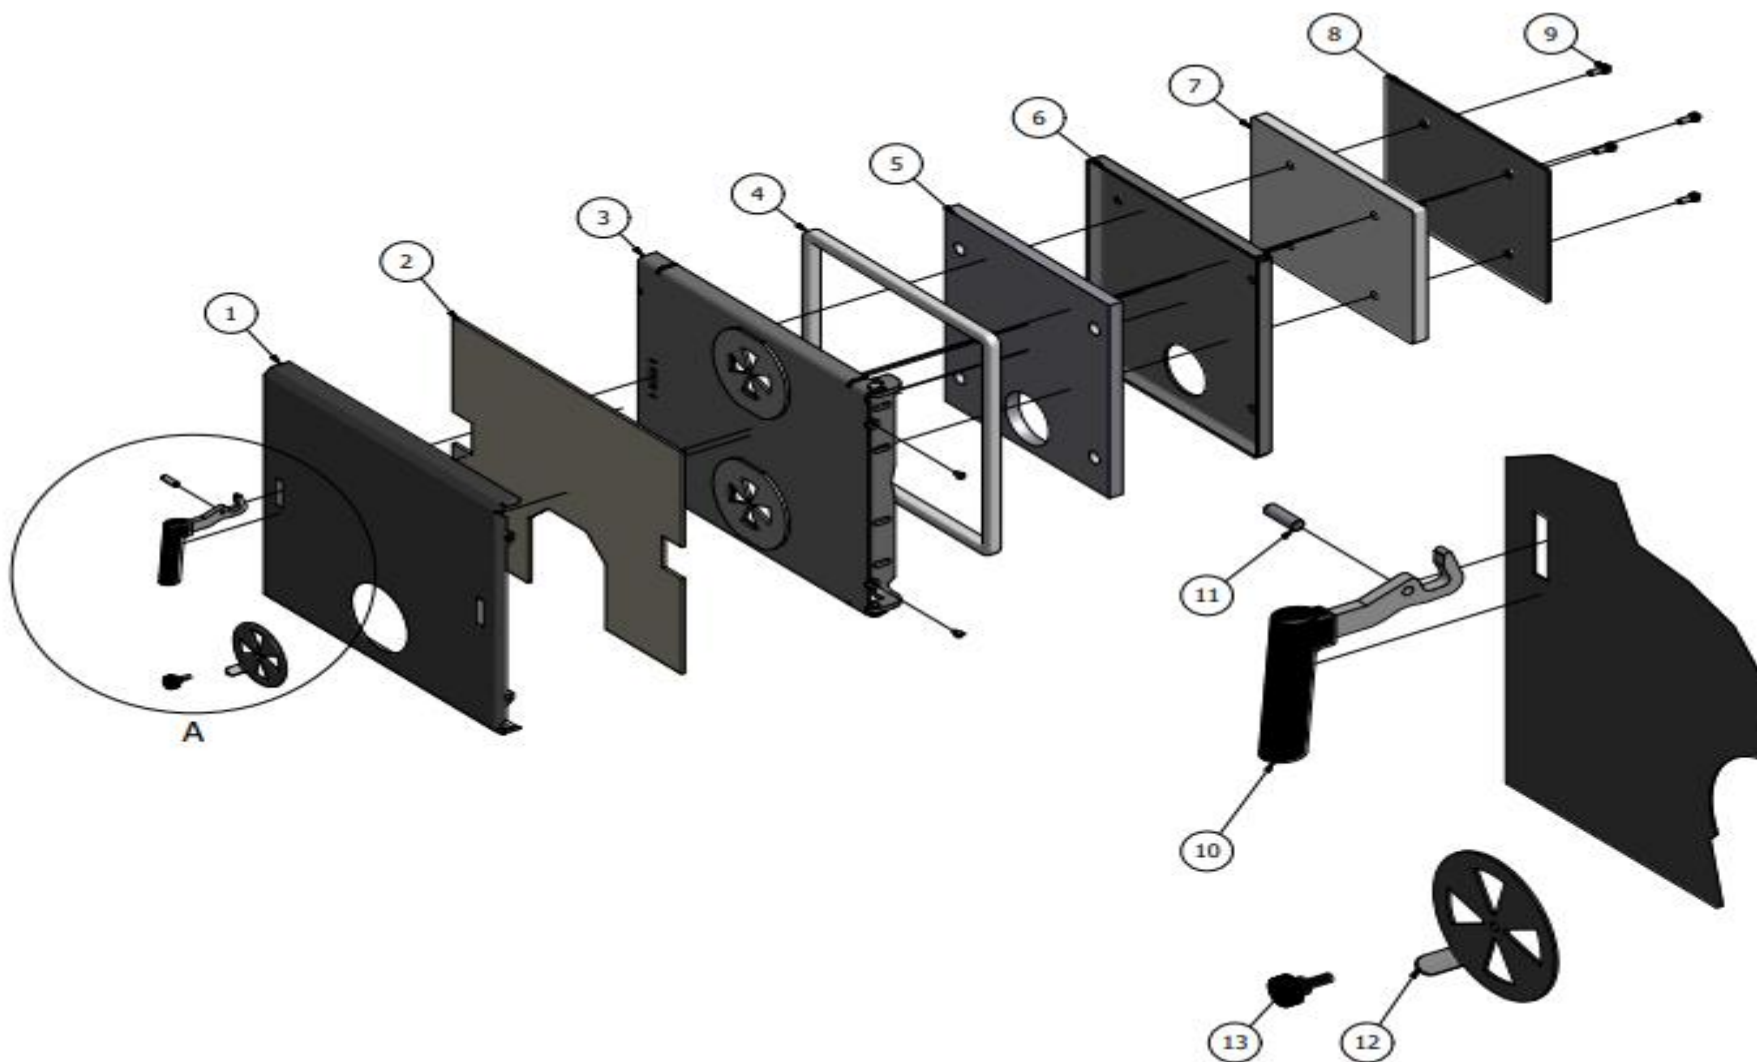

Sestava popelníkových dvířek

Pozice	Objednávací kód	Název	Počet kusů pro jednotlivé typy kotlů				Cena v Kč bez DPH za 1 ks	Cena v Kč s DPH za 1 ks
			18|24|30	18	24	30		
1	ND0047	Plášť popelníkových dvířek	1				681,00	824,00
2	ND0048	Izolace pláště příkládacích dvířek	1				137,00	165,80
3	ND0049	Popelníková dvířka	1				1 303,00	1 576,60
4	ND0050	Těsnící šňůra pop. Dvířek	1				208,00	251,70
5	ND0051	Izolace popelníkových dvířek	1				221,00	267,40
6	ND0052	Ochrana deska popelníkových dvířek	1				951,00	1 150,70
7	ND0053	Izolace popelníkových dvířek II	1				142,00	171,80
8	ND0054	Ochrana deska popelníkových dvířek II	1				280,00	338,80
9	ND0040	Šroub M8x25 + M10x25	4+4				5,00	6,05
10	ND0041	Klika dvířek	1				226,00	273,50
11	ND0042	Imbusový šroub - čep klik M8x25	1				6,00	7,30
12	ND0055	Růžice přívodu vzduchu pop. dvířek	1				156,00	188,80
13	ND0043	Stavěcí šroub růžice přívodu vzduchu	1				24,00	29,00