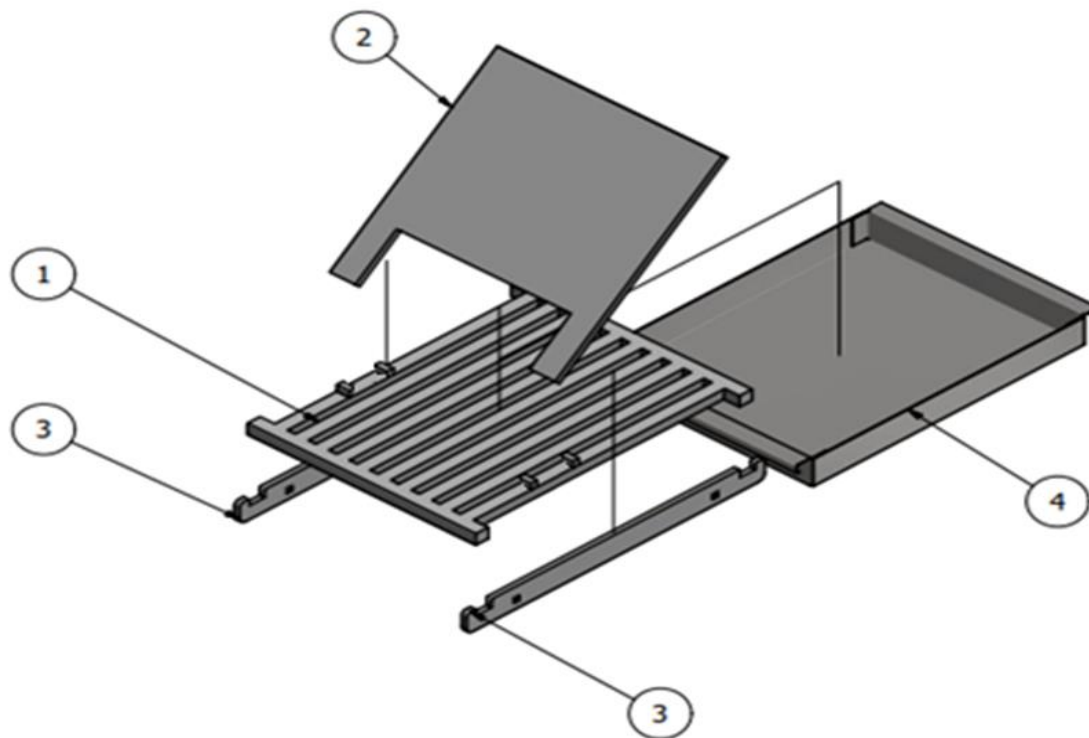

Sestava roštů

Pozice	Objednávací kód	Název	Počet kusů pro jednotlivé typy kotlů				Cena v Kč bez DPH za 1 ks	Cena v Kč s DPH za 1 ks
			18|24|30	18	24	30		
1	ND0003	Spodní litinový rošt	1				1 755,00	2 123,60
2	ND0004	Šikmý rošt	1				1 316,30	1 592,70
3	ND0069	Lyžina uchycení spodního roštu	2				187,00	226,30
4	ND0070	Popelník 18/24		1	1		666,70	806,70
4	ND0071	Popelník 30				1	715,00	865,20
6