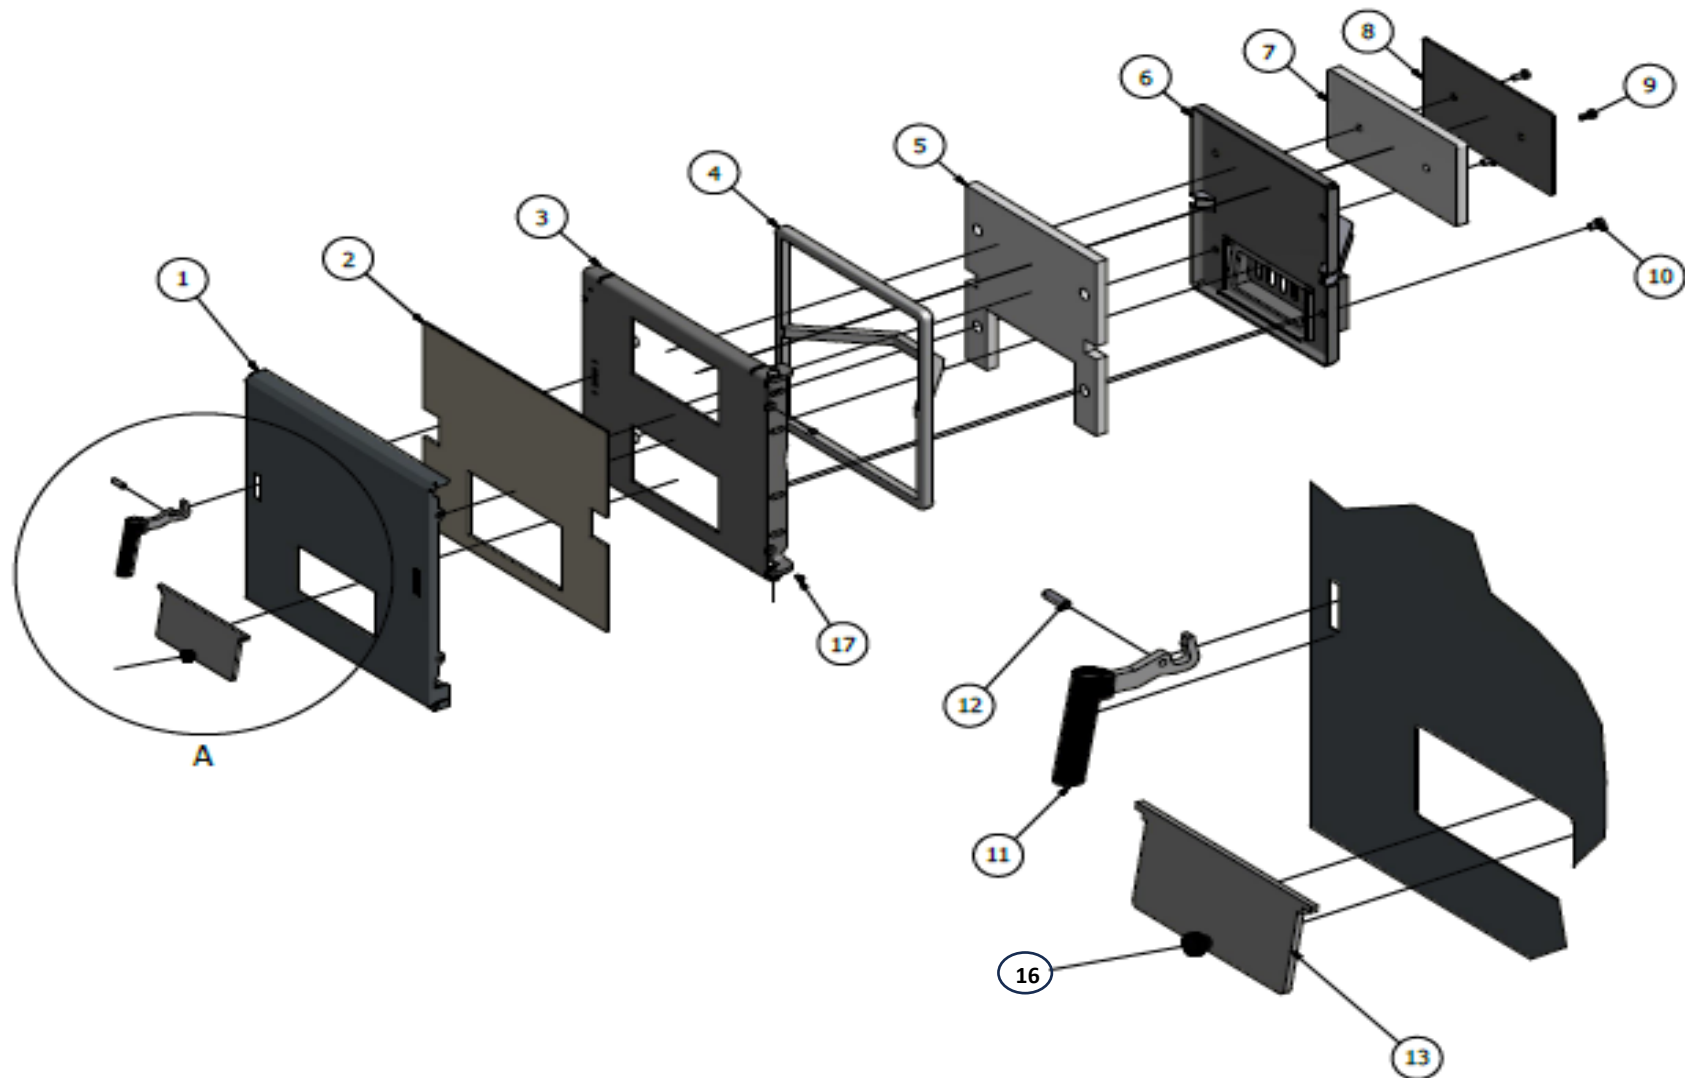

Sestava příkladacích dvířek

Pozice	Objednávací kód	Název	Počet kusů pro jednotlivé typy kotlů				Cena v Kč bez DPH za 1 ks	Cena v Kč s DPH za 1 ks
			18|24|30	18	24	30		
1	ND0032	Plášť příkládacích dvířek	1				773,00	935,30
2	ND0033	Izolace pláště příkládacích dvířek	1				137,00	165,80
3	ND0034	Příkládací dvířka	1				1 166,00	1 410,90
4	ND0035	Těsnící šňůra příkládacích dvířek	1				254,00	307,30
5	ND0036	Izolace příkládacích dvířek	1				221,00	267,40
6	ND0037	Ochranná deska příkládacích dvířek	1				1 571,00	1 900,90
7	ND0038	Izolace přepážky	1				112,00	135,50
8	ND0039	Ochranná deska přepážky	1				212,00	256,50
9+10	ND0040	Šroub M8x25 + M10x25	2+4				5,00	6,05
11	ND0041	Klika dvířek	1				226,00	273,50
12	ND0042	Imbusový šroub - čep klik M8x25	1				6,00	7,30
13	ND0044	Klapa dusivky primárního vzduchu	1				232,00	280,70
14	ND0045	Táhlo pro řetízek regulátoru tahu	1				14,00	16,90
15	ND0046	Matice M6	1				2,00	2,40
16	ND0043	Stavěcí šroub klapky primárního vzduchu	1				24,00	29,04