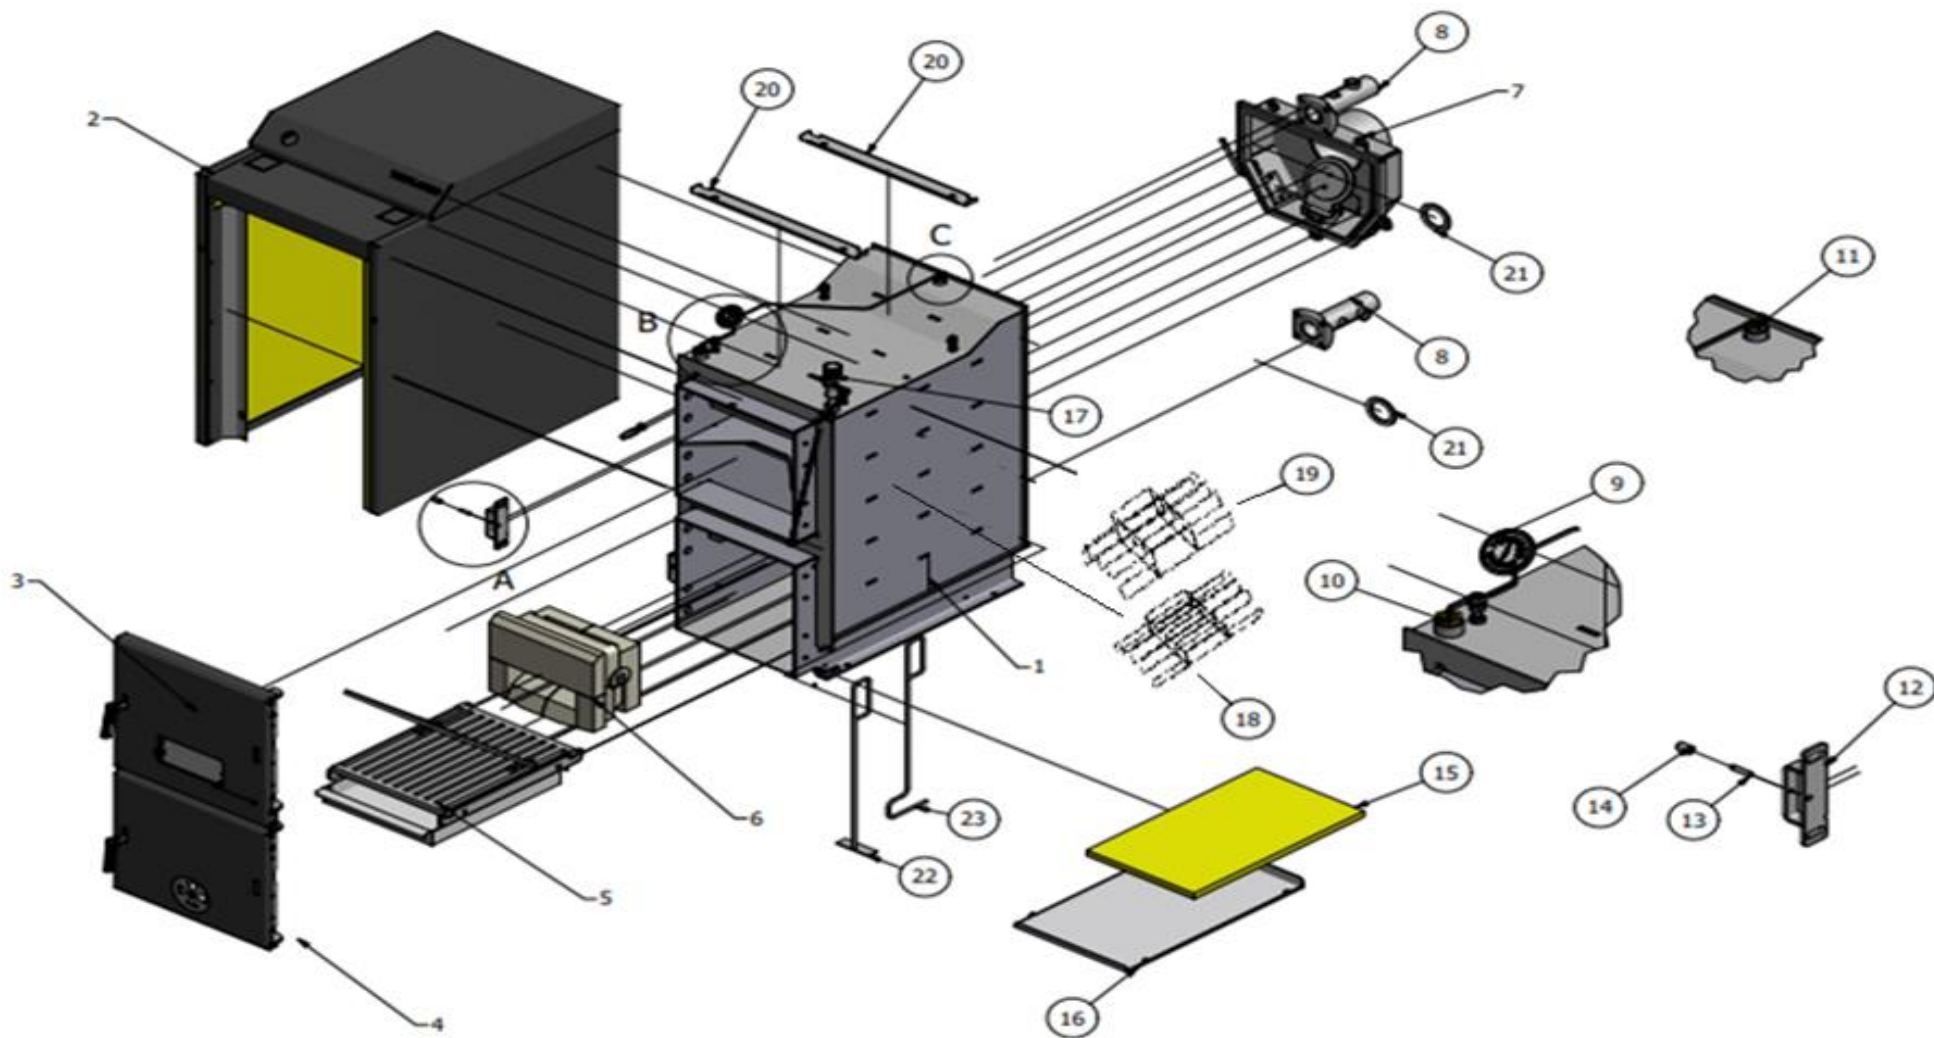

Katalog ND

VIAFLAMES E22 ECO 18 | 24 | 30

Platný od 1.2.2024

Sestava kompletního kotle

Pozice	Objednávací kód	Název	Počet kusů pro jednotlivé typy kotlů				Cena v Kč bez DPH za 1 ks	Cena v Kč s DPH za 1 ks
			18 24 30	18	24	30		
1	ND0001	Kotlové těleso 18/24		1	1			
1	ND0002	Kotlové těleso 30				1		
2	ND0127	Plášť včetně izolací E22 ECO 18/24		1	1		6 250,90	
2	ND0128	Plášť včetně izolací E22 ECO30				1	6 518,30	
3	ND0007	Příkládací dvířka kompletní	1				4 976,00	
4	ND0008	Popelníková dvířka kompletní	1				4 368,00	
5	není jako ND	Rošty včetně popelníku sestava						
6	ND00025	Sestava keramických tvarovek	1				4 645,00	
7	ND0009	Kouřový nástavec sestava	1					
8	ND00112	Příruba zahnutá	1				668,00	
9	ND00106	Příruba	1				506,00	
10	ND00100	Termomanometr	1				330,00	
11	ND00010	Zpětný ventil	1				89,00	
12	ND00011	Jímka s pojistnou pružinkou	1				116,00	
13	ND00012	Západka dvířek	2				170,00	
14	ND00013	Čep západky dvířek	2				28,00	
15	ND00014	Váleček západky dvířek	2				28,00	
16	ND00015	Izolace dna kotlového tělesa 18/24		1	1		80,05	
17	ND00016	Kryt spodní izolace dna tělesa 18/24		1	1		345,00	
16	ND00017	Izolace dna kotlového tělesa 30				1	87,00	
17	ND00018	Kryt spodní izolace dna tělesa 30				1	379,00	
18	ND0108	Turbulátor UNI spodní	1				550,00	
19	ND0109	Turbulátor UNI horní	1				600,00	
20	ND00028	Konzola uchycení pláště	2				111,00	
21	ND00029	Těsnění přírub	2				23,00	
22	ND00030	Škrabka	1				64,00	
23	ND00031	Pohrabáč	1				60,00	
24	ND01256	Spínač ventilátoru komplet	1				1 334,50	
25	ND0121	Ulita ventilátoru	1				3 500,00	
26	ND0122	Ventilátor	1				7 580,00	
27	ND0125	Rídící jednotka VERABORD 360 komplet	1				7 350,00	