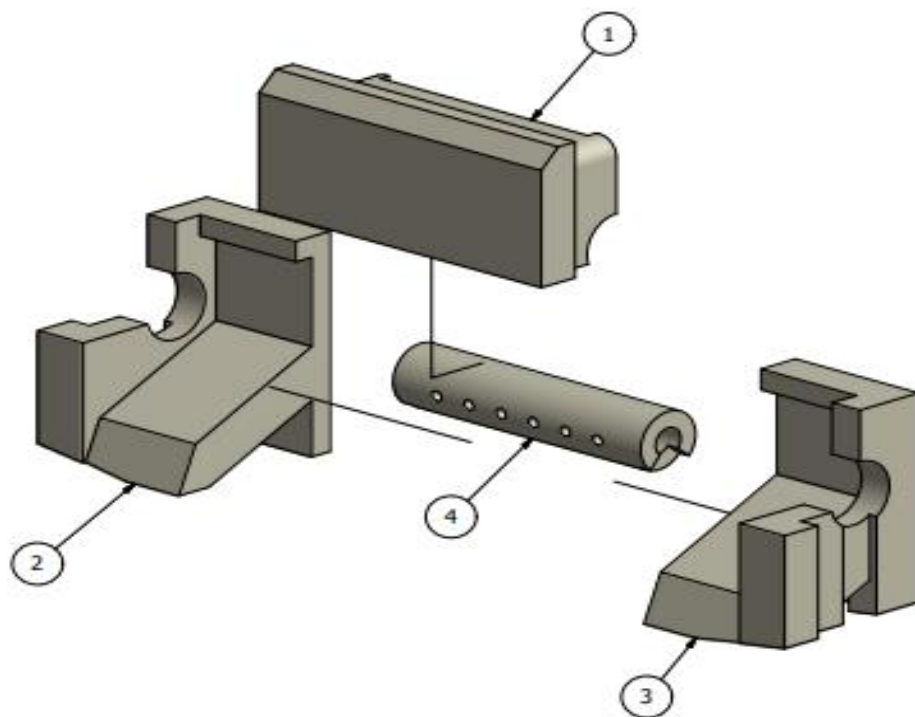

Sestava keramických tvarovek

Pozice	Objednávací kód	Název	Počet kusů pro jednotlivé typy kotlů				Cena v Kč bez DPH za 1 ks	Cena v Kč s DPH za 1 ks
			18|24|30	18	24	30		
1	ND00023	Horní keramická tvarovka	1				1 281,00	1 550,00
2	ND00020	Spodní keramická tvarovka levá	1				1 198,30	1 450,00
3	ND00021	Spodní keramická tvarovka pravá	1				1 198,30	1 450,00
4	ND00022	Tryska	1				1 545,50	1 870,00